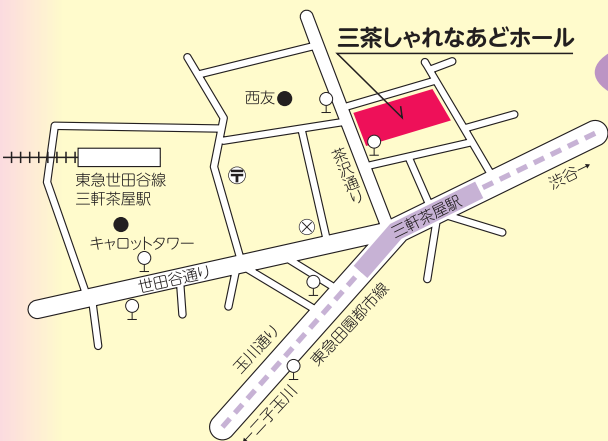

〈園長OGから1日の業務の流れや最近の保育事情、保育士のワークライフバランス等についてお話しします〉

★仕事を始めるのに不安がある方などはぜひ聞いてから相談会へ！

就職相談会

●14:00～16:30 (16:00受付終了)
 受付開始時間 13時45分

- ・20社程度の保育事業者が参加予定 (出展事業者以外の保育関連の求人情報も入手できます。)
- ・参加求人情報は11月5日以降、ハローワーク渋谷のホームページまたは各ハローワークの窓口にて確認できます。

場所：**三茶しゃれなあどホール** (世田谷区役所三軒茶屋分庁舎5階)
 世田谷区太子堂2-16-7 東急田園都市線・東急世田谷線 三軒茶屋駅徒歩2分

キャリアカウンセリングも実施してます。
 時間：14:30～16:30 <16:00受付終了>

事前申込

託児あり (一時預かりいたします)

時間：13:00～15:00 (定員あり)

受付：11月20日 (火) までにお申し込みください。

対象者：5か月以上未就学児のお子様